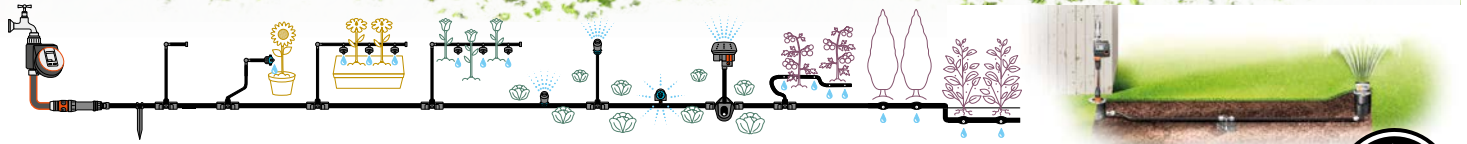

# GARDENA MACHT'S AUTOMATISCH – CLEVERE BEWÄSSERUNG OHNE AUFWAND.

*Bequemes Wasserzapfen  
an jeder Stelle  
im Garten!*

**83,99**

## Start-Set für Garten-Pipeline

Material für 2 Wasserstellen: 1 Profi-System Anschluss-Satz, 2 Wassersteckdosen, 1 T-Stück, 3 Verbinder, 1 Entwässerungsprofil und 1 Anschlussdose, beliebig erweiterbar, Wassereinspeisung mittels Anschluss, kein Hindernis beim Rasenmähen

## Unterirdisches Wassernetzwerk – Dank Technik zur vollautomatischen Bewässerung

Die richtige Bewässerung ist wichtig, um sicherzustellen, dass Ihre Pflanzen und Ihr Rasen grün und gesund bleiben. Wir haben die passenden Produkte, um Ihrem Garten die Bewässerung zu liefern, die er braucht. Bequemer geht es nicht: Unauffällige, unterirdisch installierte Versenkregner bewässern den Rasen und andere Bereiche Ihres Gartens. Sie verschwinden wieder im Boden, wenn sie ihre Arbeit getan haben.