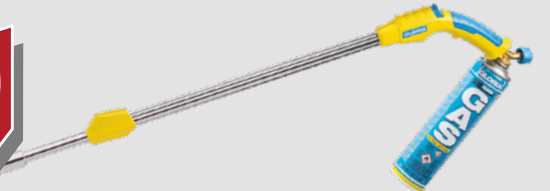

Unkrautbrenner

Thermoflamm bio Comfort PLUS, max. Hitze 1.000 °C, Länge 97 cm, Piezozündung im Griff, praktische Unkrautbeseitigung ohne Chemie mittels Gasbrenner, sichere Handhabung, TÜV-/GS-geprüft, inklusive Gaskartusche