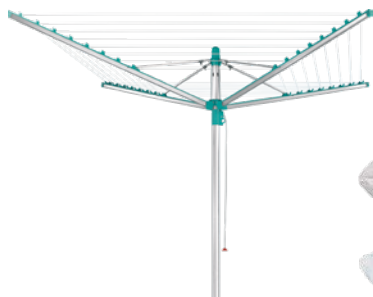

## CLICK-SYSTEM VON LEIFHEIT.

40m  
4x

109.95  
Leinenlänge 40 m