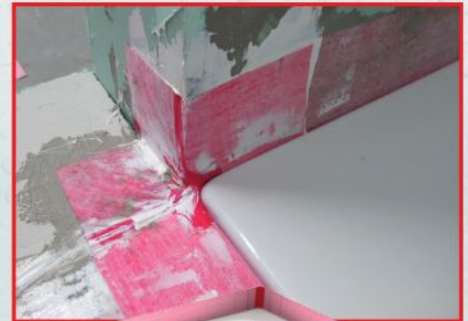

FP0173c

Sopro

Dez. 18

SOPRO WannenDicht-System

Die Bestandteile:

Sopro WannenDicht-Band WDB 811

Weiches und flexibles Band mit selbstklebender, butylfreier Zone, welche nach dem Abziehen der Schutzfolie am Wannenrand aufgeklebt wird.

Sopro WannenDicht-Ecke WDE 812

Die selbstklebende Wannenecke ist aufgrund ihrer Geometrie an alle Wannenradien anpassungsfähig und ermöglicht trotzdem den leichten Einbau an die 90° Wandecke, ohne dass es zu widerspenstigen Zwängen beim Einbau kommt.

Sopro WannenDicht-Multiecke WDM 813

Die selbstklebende Multiecke ist der Joker im System, da sich durch die Gummigelenke und deren Faltungsmöglichkeiten sehr viele dreidimensionale Anschlüsse an Wand und Estrich herstellen lassen.

Weitere Komponenten erhältlich, wie:

YouTube-Link
zu den Sopro
Verarbeitungsvideos