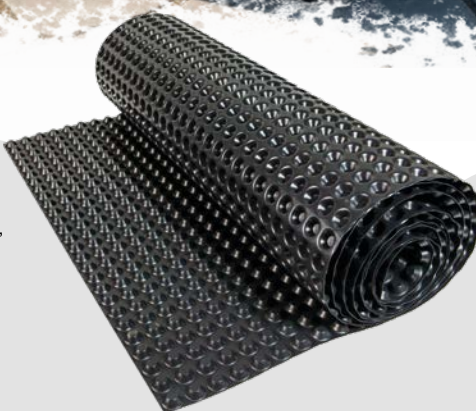

Top-Preis!
1,49
Preis pro qm

Hochbeet-Noppenfolie

Kunststoff-Folie ohne Weichmacher, Stärke 500 g/m²