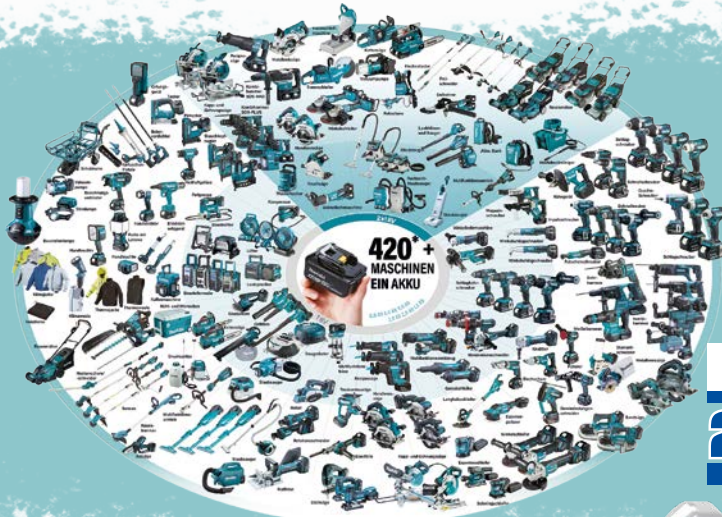

EIN AKKU, VIELE MÖGLICHKEITEN – QUALITÄT UND POWER VON MAKITA.

179.⁹⁵ €
169.⁹⁵ €
18 V

Akku-Recipsäge

DJR186ZK, 18 V, Leerlaufdrehzahl 0 – 2.800 min⁻¹, max. Schnitttiefe in Holz bei 90° 255 mm, Sägeblatt-Schnellwechselsystem, Akku und Ladegerät separat erhältlich, **inklusive Reciproblatt BIM**, im Koffer

249.⁹⁵ €
229.⁹⁵ €
Hubhöhe 26 mm

189.⁹⁵ €
165.⁹⁵ €
stufenlose Winkelverstellung

Akku-Pendelhubstichsäge

DJV181Z, 18 V, Hubhöhe 26 mm, Leerlaufhubzahl 800 – 3.500 min⁻¹, Schnittleistung Holz/Stahl 135/10 mm, Akku und Ladegerät separat erhältlich, **inklusive Gleitschuh, Spanreißschutz, Stiftschlüssel, Absaugutzen und Sägeblätter**

Akku-Handkreissäge

DSS501Z, 18 V, Leerlaufdrehzahl 0 – 3.600 min⁻¹, Schnittkapazität 51 mm, stufenlose Winkelverstellung bis 45°, für Sägeblätter-Ø 136 mm, Akku und Ladegerät separat erhältlich, **inklusive SPECIALIZED-Sägeblatt**