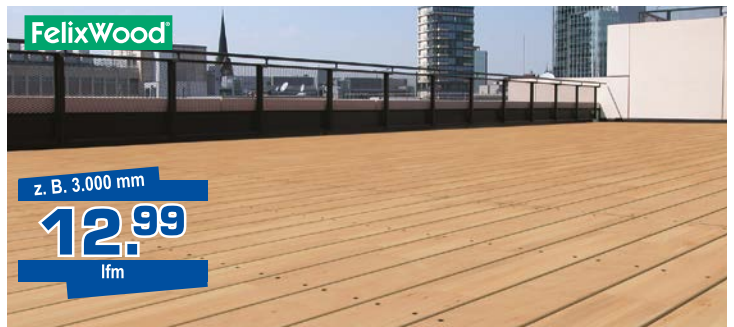

z. B. 3.000 mm

12.99

lfm

Terrassendiele

Robinie, Massivdiele, Verlegung beidseitig, glatt/glatt, astig, keilgezinkt, besonders gerade und formstabil durch unauffällige Keilverzinkung, Dauerhaftigkeitsklasse 1 – 2, B x H 120 x 22 mm, verschiedene Ausführungen