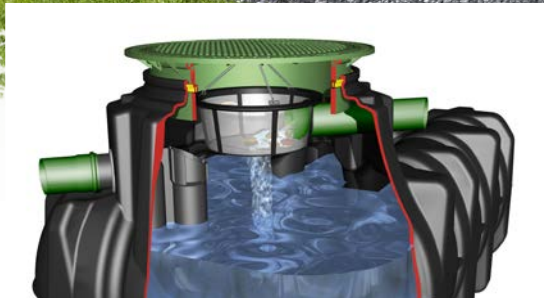

Farbausführung: Muschelkalk nuanciert

Grundelement
6,49
Stück

AUS UNSEREM SORTIMENT:

PROFILÖSUNG FÜR DIE GARTENBEWÄSSERUNG.

Inklusive frei platzierbarer Wassersteckdose!

Platzsparende Filtertechnik

Die Filterlösung wird gut zugänglich und platzsparend unterhalb der Tankabdeckung installiert. Das Komplettpaket enthält einen Korbfiter für 100 % Wasserausbeute und ist dadurch ideal für kleine Dachflächen oder eine nachgeschaltete Versickerung.

Regenwasser für Ihren Garten

Mit der Nutzung von Regenwasser im Garten kann teures Trinkwasser gespart werden. Zudem ist Regenwasser kalkfrei und damit gut für die Pflanzen.

Anschlussfertig!

Geringe Einbautiefe!

1950.00

z. B. 1.500-Liter-Tank

Hoher Bedienungs-komfort!

Flachtank-Komplettpaket

Platin Garten-Komfort, hoher Bedienungskomfort, Pumpe schaltet automatisch an/aus, schwimmende Wasserentnahme, integrierte Filtertechnik, einfache Installation, bequeme Wasserentnahme durch zwei Wassersteckdosen, montagefreundlich durch Modultechnik, begehbar bis 150 kg, Teleskop-Domschacht teleskopierbar/neigbar mit integrierter Wassersteckdose, zusätzlich frei platzierbare Wassersteckdose extern, verschiedene Größen