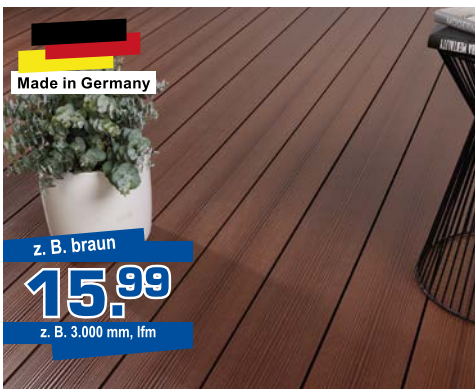

Made in Germany

z. B. braun
15.99
z. B. 3.000 mm, lfm

WPC-Terrassendiele

Maesto, Verlegung einseitig, Oberfläche mattiert, strukturiert und gewellt mit Farbverlauf, UV-beständig, splitterfrei, 100 % Recyclingmaterial, massiv und durchgefärbt, B x H 145 x 19 mm, verschiedene Ausführungen