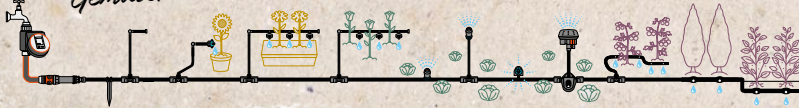

DAS MICRO-DRIP-SYSTEM VON GARDENA –

WASSERSPAREND UND EFFIZIENT.

MDS-Tropf- bewässerung-Set

Gemüse-/Blumenbeet (40 m²), bestehend aus Basisgerät 1.000, 25-m-Verlegerohr Flex, 15x Rohrhalter, 2x T-Stück, 2x L-Stück, 5x Regulierventil, 3x Verschlussstopfen, 4x Sprühdüse 90°, Sprühdüse 360°, 5 Verlängerungsrohre für Sprühdosen, Montagewerkzeug

49,99

Micro-Drip-System – auf den Tropfen genau!

Installation in drei einfachen Schritten: Verlegerohr zu den Pflanzen legen, das Rohr zurechtschneiden und dann die Sprühdüsen an die Ecke und Mitte platzieren – fertig.

Dank der enthaltenen Verlängerungsrohre kann das Micro-Drip-System mit den Pflanzen mitwachsen. Für eine weitere Besprühung von oben herab wird die Sprühhöhe einfach angepasst. Durch die Regulierventile ist auch die Sprühweite flexibel einstellbar.

Ideal für Topfpflanzen, Blumen- und Gemüsebeete sowie Sträucher und Bäume!

83,99

Bequemes Wasserzapfen an jeder Stelle im Garten!

Startset für Garten-Pipeline

enthält Material für 2 Wasserstellen: 1 Profi-System Anschluss-Satz, 2 Wassersteckdosen, 1 T-Stück, 3 Verbinder, 1 Entwässerungsprofil und 1 Anschlussdose, beliebig erweiterbar, Wassereinspeisung mittels Anschluss, kein Hindernis beim Rasenmähen

GARDENA