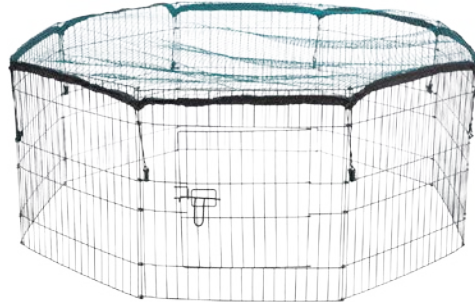

Modularer 2in1 Spieltunnel aus weichem Plüsch. Maße: ø 25 x 160 cm.

**TRIXIE OUTDOORHÖHLE TIPI SAMOA**

Stylischer Rückzugsort für deinen Liebling. Maße: 55 x 50 x 55 cm.

je  
**14.99**  
Top-Preis!**TRIXIE**je  
**19.99**  
Top-Preis!**TRIXIE JUNGTIERGEHEGE MIT SCHUTZNETZ**

Endlich raus in den Garten! Mit geringem Gitterabstand welches das Durchschlüpfen verhindert. Gesamtmaße: 116 x 38 cm, bestehend aus 6 Elementen à 58 x 38 cm.

je  
**29.99**  
Top-Preis!**TRIXIE FREILAUFGEHEGE MIT SCHUTZNETZ**