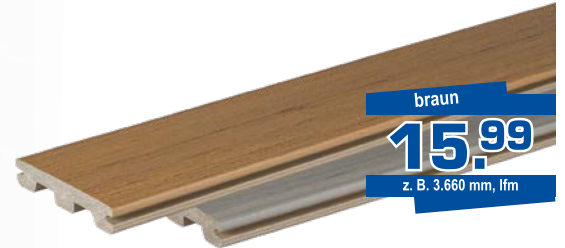

braun
15.99
z. B. 3.660 mm, lfm

WPC PRO Terrassendiele

Celesta, Verlegung einseitig, authentische Holzoptik, mit leichten Farbschattierungen, Oberfläche ummantelt (co-extrudiert), UV-beständig, bis zu 85 % Recyclinganteil, B x H 136 x 24 mm, verschiedene Ausführungen