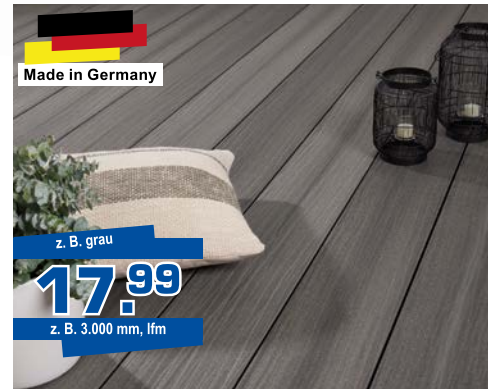

Made in Germany

z. B. grau
17.99
z. B. 3.000 mm, lfm

WPC-Terrassendiele

Verus, Verlegung einseitig, Oberfläche strukturiert mit Farbverlauf, UV-beständig, splitterfrei, 100 % Recyclingmaterial, massiv und durchgefärbt, B x H 193 x 16 mm, verschiedene Ausführungen