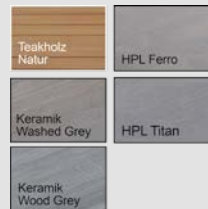

z. B. washed grey
1299.95
z. B. 200 x 100 x 74 cm

z. B. teakholz natur
1699.00
z. B. 200 x 100 x 74 cm

Wählen Sie individuell zwischen verschiedenen Untergestellen, Tischplatten und Größen!

Tisch

Sincro, Aluminiumgestell in Matt-Anthrazit, Tischoberfläche Keramik in Washed Grey, verschiedene Ausführungen