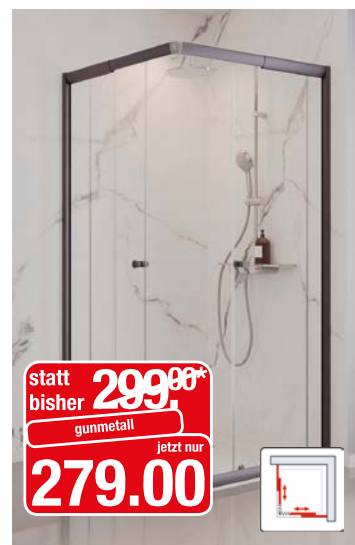

statt
bisher **299,00***
gunmetall
jetzt nur
279.00

Drehfalttür-Eckeinstieg

Garant 2.0, B x T x H 900 x 900 x 2.000 mm, Drehfalttür mit nach innen und außen faltbaren Türflügeln, 6-mm-Einscheiben-Sicherheitsglas Klar-Hell, fixil-Beschichtung, stabile Aluminiumprofile

Drehtür an Nebenteil

MasterClass, B x T x H 900 x 900 x 2.000 mm, Anschlag links, für Montage auf Duschbecken, 6-mm-Einscheiben-Sicherheitsglas Klar-Hell, fixil-Glasbeschichtung, teilgerahmte Aluminiumprofile in chromoptik, inkl. Seitenwand

Drehtür in Nische

Trend 2.0, B x H 900 x 2.000 mm, Duschwanneneinbaumaß 870 – 900 mm, nach außen öffnende Drehpunktür, 6-mm-Einscheiben-Sicherheitsglas Klar-Hell, fixil-Glasbeschichtung, stabile Aluminiumprofile

Eckeinstieg mit Schiebetür

Sunny, B x T x H 750 – 900 x 750 – 900 x 1.800 mm, vierteiliger Eckeinstieg mit Schiebetüren, 4-mm-Einscheiben-Sicherheitsglas Klar-Hell, vollgerahmte Aluminiumprofile, umlaufender Magnetverschluss für zuverlässige Dichtigkeit