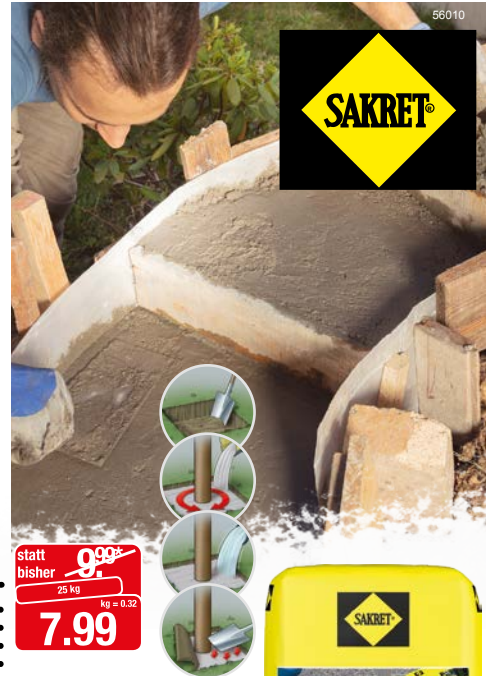

BAUSTOFFE FÜR HEIM UND GARTEN – QUALITÄT VON SAKRET.

56010