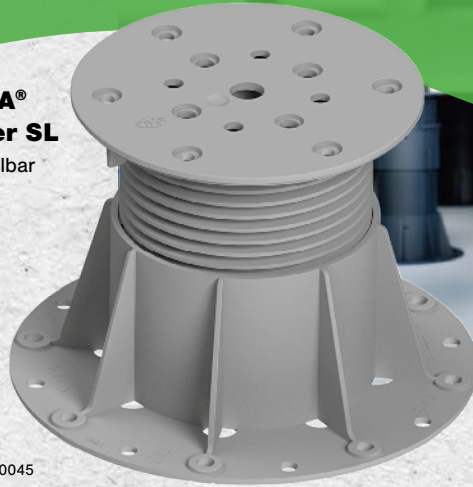

30%

AUF STELZLAGER-ARTIKEL

**GEGRADA®
Stelzlager SL**
höhenverstellbar
0601500005

18-25 mm

~~3.21~~
2.32
inkl. MwSt.
Stück

28-40 mm ~~3.81 €~~ **2.67 €**/Stück 0603490045
36-51 mm ~~4.18 €~~ **2.93 €**/Stück 0603490070
52-82 mm ~~4.72 €~~ **3.31 €**/Stück 0603490071
82-135 mm ~~5.51 €~~ **3.86 €**/Stück 0603490087