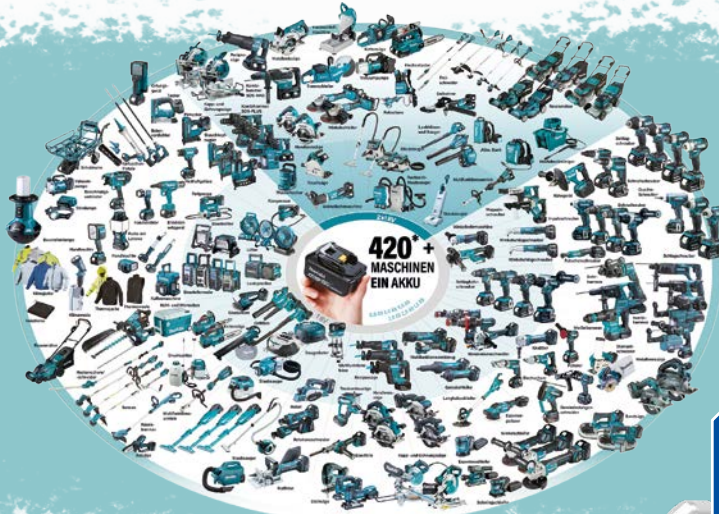

Top-Preis!
249.95
jetzt nur

Akku-Pendelhubstichsäge

DJV181Z, 18 V, Hubhöhe 26 mm, Leerlaufhubzahl 800 – 3.500 min⁻¹, Schnittleistung Holz/Stahl 135/10 mm, Akku und Ladegerät separat erhältlich, **inklusive Gleitschuh, Spanneifenschutz, Stiftschlüssel, Absaugstutzen und Sägeblätter**

Top-Preis!
178.95
jetzt nur

Akku-Handkreissäge

DSS501Z, 18 V, Leerlaufdrehzahl 0 – 3.600 min⁻¹, Schnittkapazität 51 mm, stufenlose Winkelverstellung bis 45°, für Sägeblätter-Ø 136 mm, Akku und Ladegerät separat erhältlich, **inklusive SPECIALIZED-Sägeblatt**