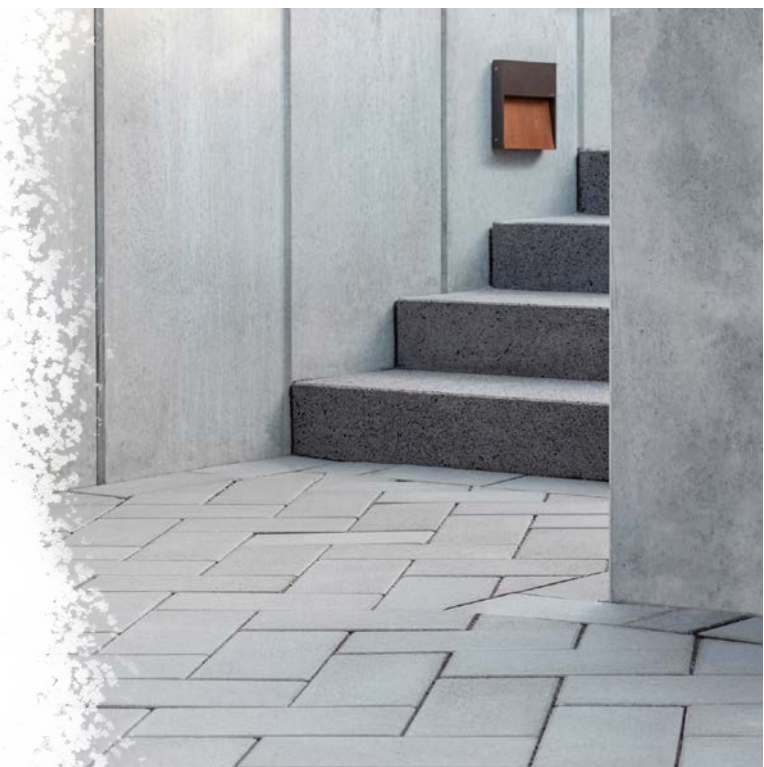

Farben: grau, anthrazit, grau-anthrazit nuanciert, muschelkalk

Format: 60 x 30 x 8 cm

ab 26,50 € / qm

Weitere Formate auf Anfrage möglich!

grau

anthrazit

grau-anthrazit
nuanciert

muschelkalk