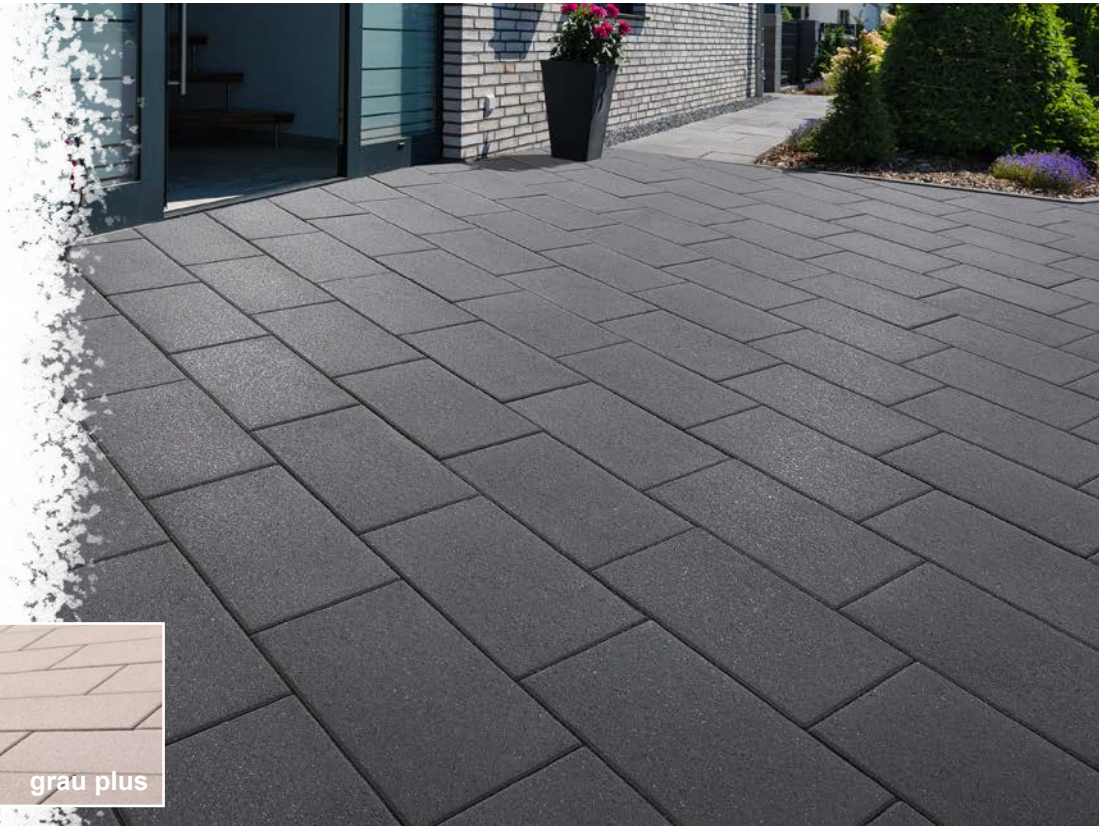

anthrazit

grau plus