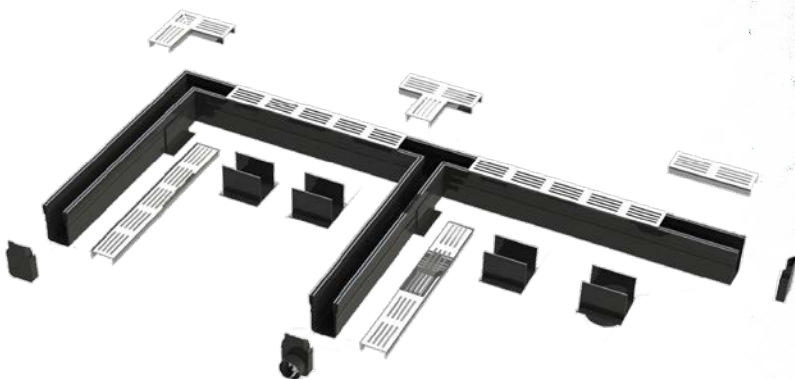

RINNE GARDENDRAIN

100 x 6,5 x 10 cm (L x B x H), inkl. Abdeckung
Farben: Black und Grey

JETZT NEU
AM STANDORT HACHENBURG!

39,95 € / Stück