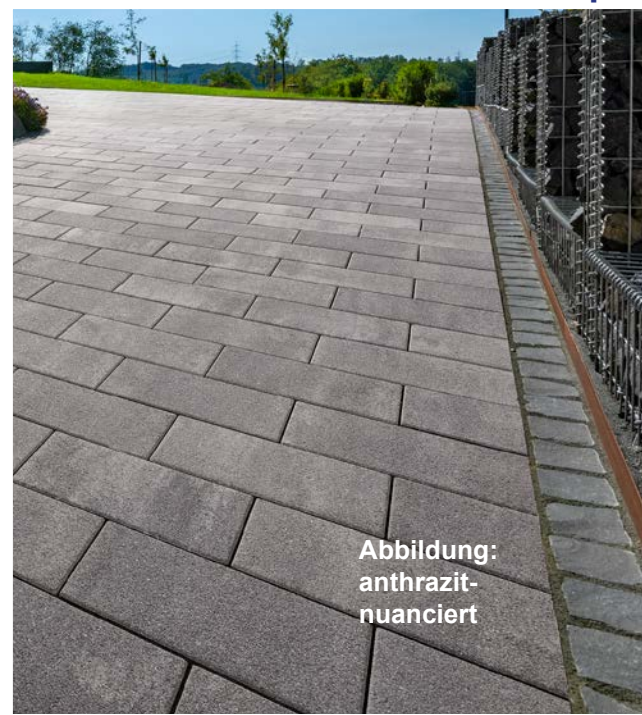

Format Palisade (L x B): 18,75 x 12cm

in verschiedenen Höhen: 40 / 60 / 80 / 120 cm

ab 31.95 € / Stk.

Abbildung:
anthrazit-nuanciert

grau

greige

anthrazit

VIOS®-TERRASSENPLATTE