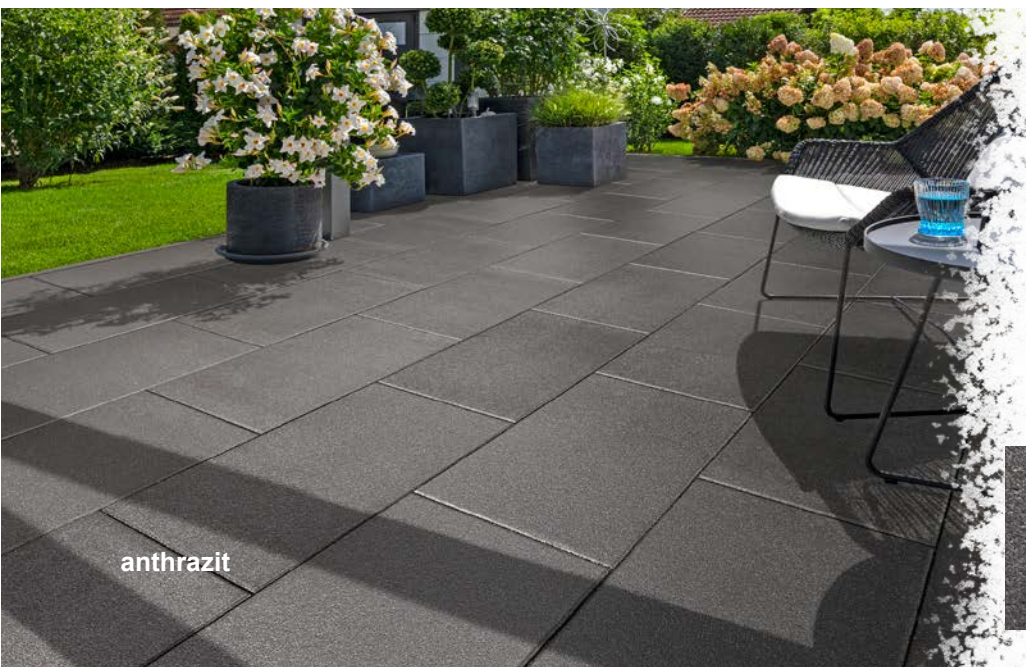

Nero Bianco

EVIO

Terrassenplatte, CleanKeeper Plus
Oberflächenschutz, feingestrahlt,
Frost- & Tausalz widerstandsfähig,
Fase 3 x 3mm

Farben: grau und anthrazit

Format: 60 x 40 x 3,8cm

46.95 € / qm

anthrazit