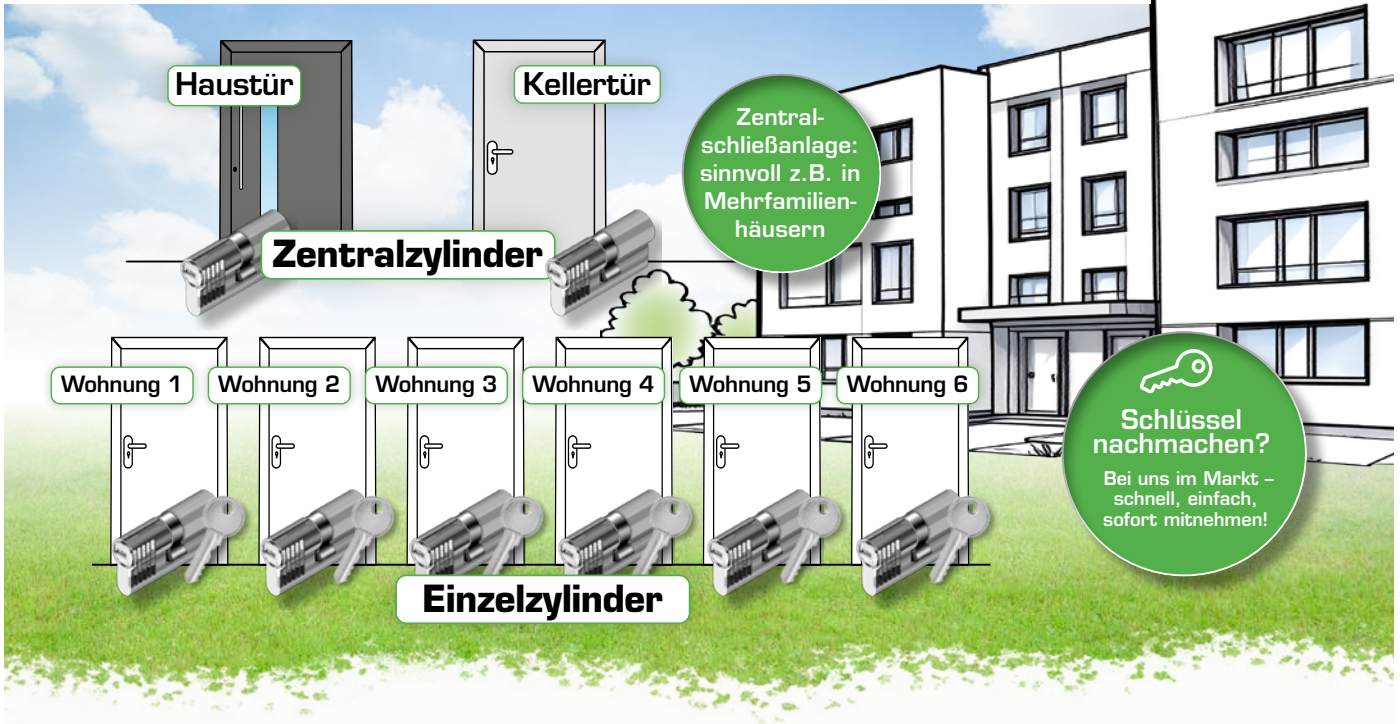

WIR KONZIPIEREN UND MONTIEREN IHRE SCHLIESSANLAGE INDIVIDUELL, ZUVERLÄSSIG, FÜR HÖCHSTE SICHERHEIT

BURG WÄCHTER