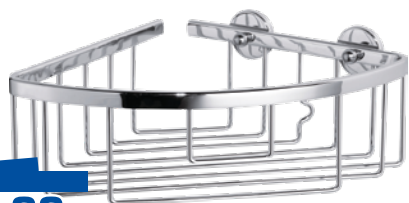

Befestigung ganz einfach ohne Bohren!

Duschkorb

tesa® ALUXX, einstückig, Aluminium, verchromt, rostfrei, verschiedene Ausführungen, inklusive Klebefestigung

32.99

z. B. Eckablagekorb

Prima

639.95

Eckeinstieg