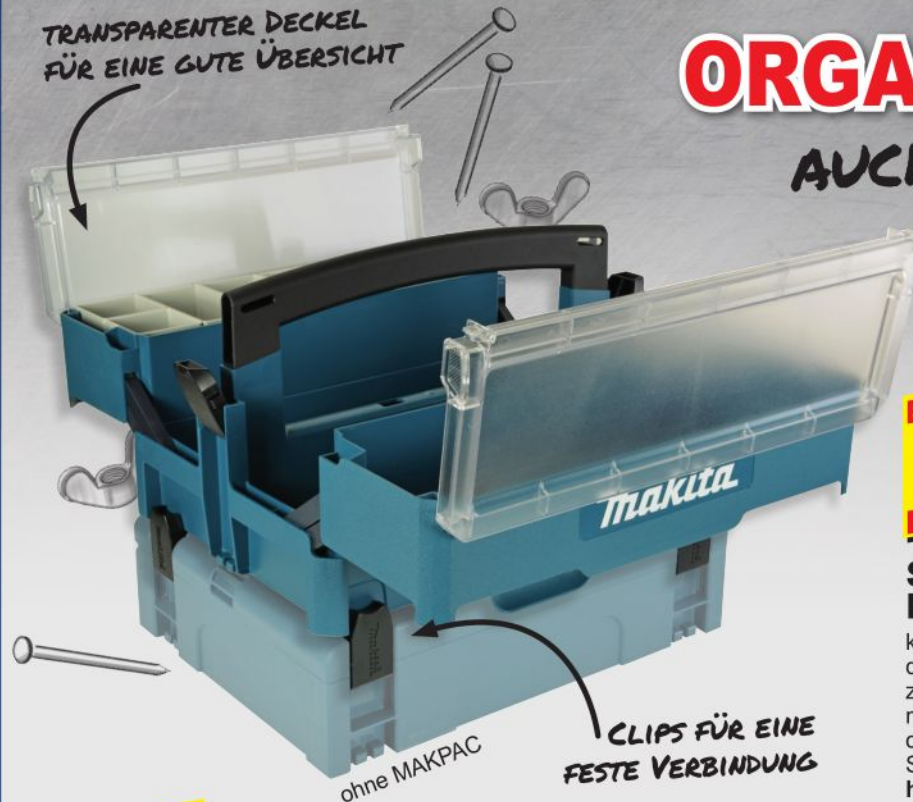

Bauzentrum BHS

bauSpezi Bau- und Gartenmarkt

Baustoffe

Sehnde · Lehrte · Hannover

Makita

gültig vom 01.04. – 30.04.2018

OPTIMAL ORGANISIERT AUCH UNTERWEGS!

TRANSPARENTER DECKEL
FÜR EINE GUTE ÜBERSICHT

Statt bisher 91.70
59.95
Brutto 71.34

Storagebox für MAKPAC P-84137

kompatibel mit MAKPAC Systemkoffern der Größe 1 – 4 sowie der Toolbox 1 und 2, zwei schwenkbare Oberflächen, die individuell mit Einsatzboxen bestückt werden können, optimal geeignet für Kleinteile wie Nägel, Schrauben, Dübel, inklusive fünf einzeln herausnehmbaren Einsatzboxen

3-teilig, Ø 190 x 30 mm,
HM-Schneiden von hoher
Qualität, für Handkreissägen,
2x 12 Zähne, 1x 24 Zähne,
je 1x Reduzierrieng 30-16
und 30-20

Statt bisher 4,70
3,49
Brutto 4,15

gültig vom 01.04. – 30.04.2018

**FÜR GROBE
SCHNITTE**

Statt bisher 44,90
29,95
Brutto 35,64

Reciprosägeblatt-Sortiment P-81278

27-teilig, schwarze Sägeblätter in der Qualität CV, geschränkte
Zahnung für grobe Schnitte, Universalblatt für alle Holzarten,
in praktischer Aufbewahrungsbox