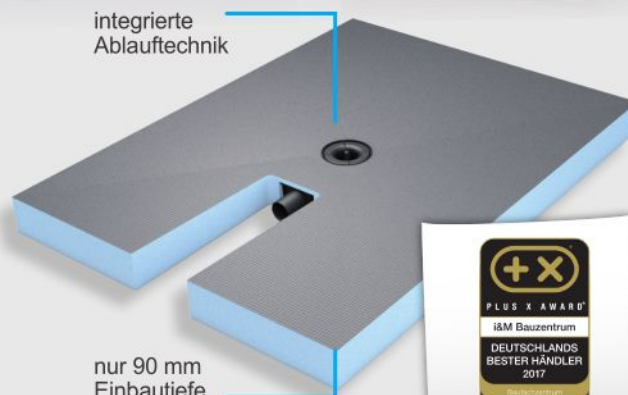

# FUNDO INTEGRO

Das normkonforme Komplettsystem für bodengleiche Duschen von **wedi**

**wedi**®

Mrz. 18

## Für die Praxis gemacht und dabei an alles gedacht

Ablaufleistung, Sperwasserhöhe, Gefälle, Abdichtung – beim Einbau bodengleicher Duschen gibt es eine Vielzahl an Normen und Richtlinien, die Planer und Verarbeiter beachten müssen. Speziell im öffentlichen Bereich müssen alle relevanten Normen zwingend eingehalten werden. Darüber hinaus sind bei Lösungen für bodengleiche Duschen in der Bestandssanierung immer besonders geringe Aufbauhöhen gefragt, denn dort kommt es auf jeden Millimeter an. Mit Fundo Integro bietet wedi eine sehr smarte Lösung, denn das neue Dusch-Komplettsystem erfüllt alle relevanten Normen zuverlässig bei nur 90 mm Einbauhöhe. Das macht Fundo Integro zum flachsten normkonformen wedi Komplettsystem für bodengleiche Duschen. Wie alle wedi Fundo Elemente ist das System montagefertig abgedichtet und im Handumdrehen eingebaut.

integrierte  
Ablauftechnik

nur 90 mm  
Einbautiefe

**i&M Bauzentrum**

FP0029c

 **wedi**<sup>®</sup>

Mrz. 18

## Mit Sicherheit schnell installiert

Fundo Integro verlagert die kritischen und aufwendigen Arbeitsschritte direkt in das Produktsystem. Sowohl die Ablauftechnik als auch das Gefälle sind bereits in dem Element aus wasserdichtem XPS-Schaum integriert und fertig abgedichtet. Der Montageaufwand wird so auf ein Minimum reduziert, bei maximaler Sicherheit. Im Lieferumfang enthalten sind neben dem Duschelement noch eine extra große Dichtecke und ein exklusiver Design-Rost mit besonders flachem Rahmen für die Punktentwässerung.