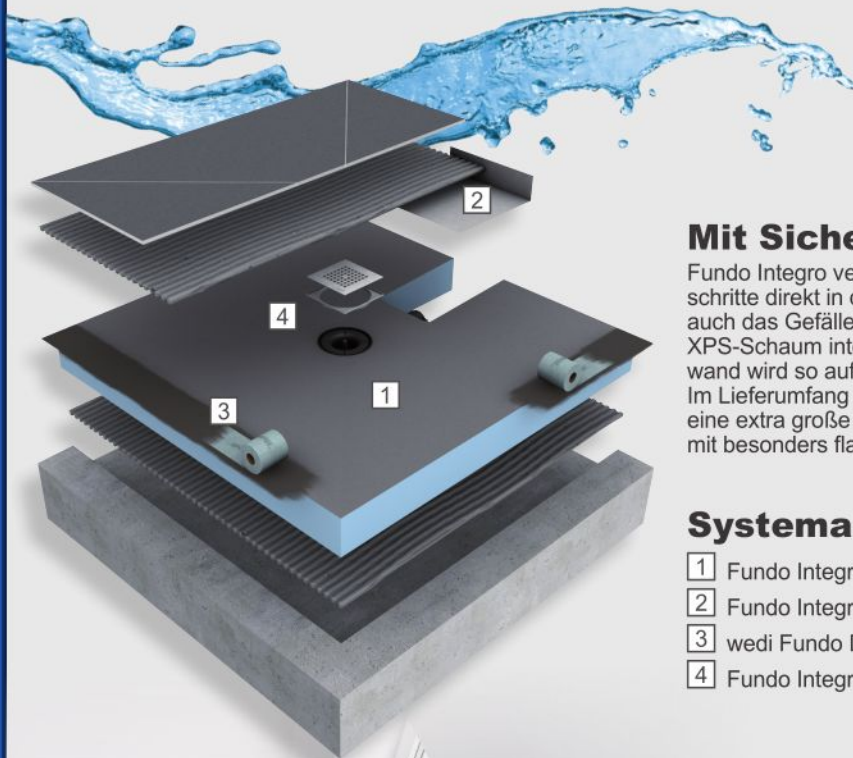

## Für die Praxis gemacht und dabei an alles gedacht

Ablaufleistung, Sperwasserhöhe, Gefälle, Abdichtung – beim Einbau bodengleicher Duschen gibt es eine Vielzahl an Normen und Richtlinien, die Planer und Verarbeiter beachten müssen. Speziell im öffentlichen Bereich müssen alle relevanten Normen zwingend eingehalten werden. Darüber hinaus sind bei Lösungen für bodengleiche Duschen in der Bestandssanierung immer besonders geringe Aufbauhöhen gefragt, denn dort kommt es auf jeden Millimeter an. Mit Fundo Integro bietet wedi eine sehr smarte Lösung, denn das neue Dusch-Komplettsystem erfüllt alle relevanten Normen zuverlässig bei nur 90 mm Einbauhöhe. Das macht Fundo Integro zum flachsten normkonformen wedi Komplettsystem für bodengleiche Duschen. Wie alle wedi Fundo Elemente ist das System montagefertig abgedichtet und im Handumdrehen eingebaut.

integrierte  
Ablauftechnik

nur 90 mm  
Einbautiefe

**i&M Bauzentrum**

FP0029c

 **wedi**<sup>®</sup>

Mrz. 18

## Mit Sicherheit schnell installiert

Fundo Integro verlagert die kritischen und aufwendigen Arbeitsschritte direkt in das Produktsystem. Sowohl die Ablauftechnik als auch das Gefälle sind bereits in dem Element aus wasserdichtem XPS-Schaum integriert und fertig abgedichtet. Der Montageaufwand wird so auf ein Minimum reduziert, bei maximaler Sicherheit. Im Lieferumfang enthalten sind neben dem Duschelement noch eine extra große Dichtecke und ein exklusiver Design-Rost mit besonders flachem Rahmen für die Punktentwässerung.

## Systemaufbau Fundo Integro

- 1 Fundo Integro
- 2 Fundo Integro Dichtecke
- 3 wedi Fundo Dicht-Set
- 4 Fundo Integro Ablaufabdeckung