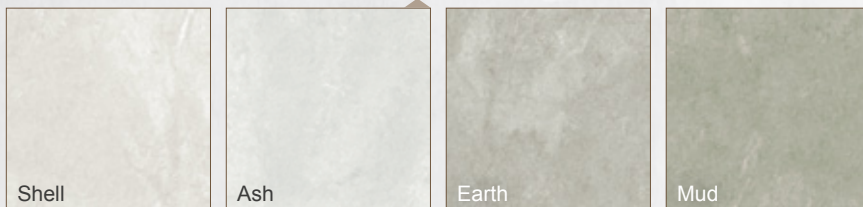

HOCHWERTIG, STILVOLL UND AUSDRUCKSSTARK

PRIMA WAND- UND BODENFLIESEN

Prima
Mein Zuhause

AKTUELLES FÜR
**PROFI
KUNDEN**

gültig vom 01.02. – 28.02.2025

Auch als 2 cm starke
Terrassenplatten erhältlich

Prima STONE UNION Bodenfliese

Die wertigen, materialbetonten Steinoptiken der Stone Union Linie bringen sorgfältig ausgearbeitete Details und weiche Verläufe in die perfekte Balance. So geben diese Bodenfliesen den Räumen eine gelassene Harmonie – und das in drei verschiedenen Formaten. Dabei sind die natürlichen Farbentwicklungen der vier Farbtöne charakterprägend für diese Kollektion.

Bodenfliesen Rektifiziert:

- 30 x 60 cm, 60 x 60 cm, 60 x 120 cm
- Stärke 9 mm
- Rutschhemmung R10B

Farben:

z. B. 30 x 60 cm
Brutto 19,99

qm
19,99

*Einfach
doppelt Spitze!*

MUSTERMANN
BAUZENTRUM

Bauzentrum Mustermann GmbH & Co. KG
Musterstraße 10
12345 Musterstadt

Telefon: (0 12 34) 123-0
Telefax: (0 12 34) 123-100

info@mustermann.de · www.mustermann.de

ideen & Machen – Gemeinsam für deinen Erfolg