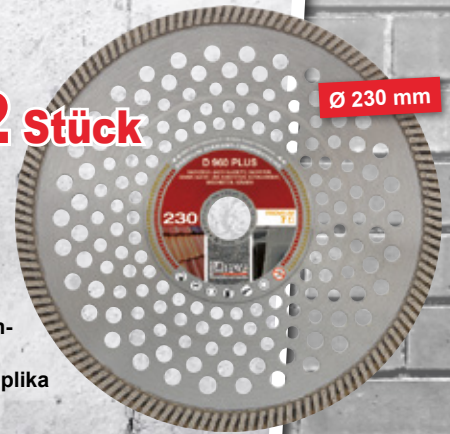

2059.00

Brückensäge SUPREME 120 S

230 V ~ 50 Hz, Leistung 2,2 kW, Leerlaufdrehzahl 2.800 min⁻¹, max. Schnittlänge 1.200 mm, max. Schnitttiefe 45°/90° 60/85 mm, 8-fach kugellagerter Schneidkopf, Beckenkapazität 41 l, Arbeitsbereich 1.200 x 625 mm, Scheibenaufnahme 25,4 mm, für Scheibengrößen Ø 300/350 mm, Laserführung, Spray-System für optimale Kühlung, mit Transporträdern, **inklusive Premium Diamanttrennscheibe TITAN FLASH Ø 300 mm und 230-V-Adapterkabelsatz**

Top-Preis!
Brutto 107.09

89.99

2 Stück

Ø 230 mm

Diamanttrenn- scheiben-Set Beton Spezial

Set bestehend aus
2x Diamanttrennscheibe
Beton Spezial Ø 230 mm,
inklusive Original Adidas
EURO2024 Spielball Replika
Fußballliebe

Top-Preis!
Brutto 118.99

99.99

2 Stück

Ø 230 mm

Diamanttrenn- scheiben-Set D 960 Plus

Set bestehend aus
2x Diamanttrennscheibe
D 960 Plus Ø 230 mm, in-
klusive Original Adidas
EURO2024 Spielball Replika
Fußballliebe

Inklusive

Fliesen-Diamanttrennscheibe
Karo Speed Ø 115/22,23 mm

Top-Preis!
Brutto 392.64

329.95

Top-Preis!
Brutto 226.04

189.95

Diamantbohrer-Set Fliese & Granit

Werkzeugaufnahme M14, Set bestehend
aus Ø 20/25/32/35/40/50/60/68 mm und
Koffer, inklusive Fliesen-Diamanttrenn-
scheibe Karo Speed Ø 115/22,23 mm