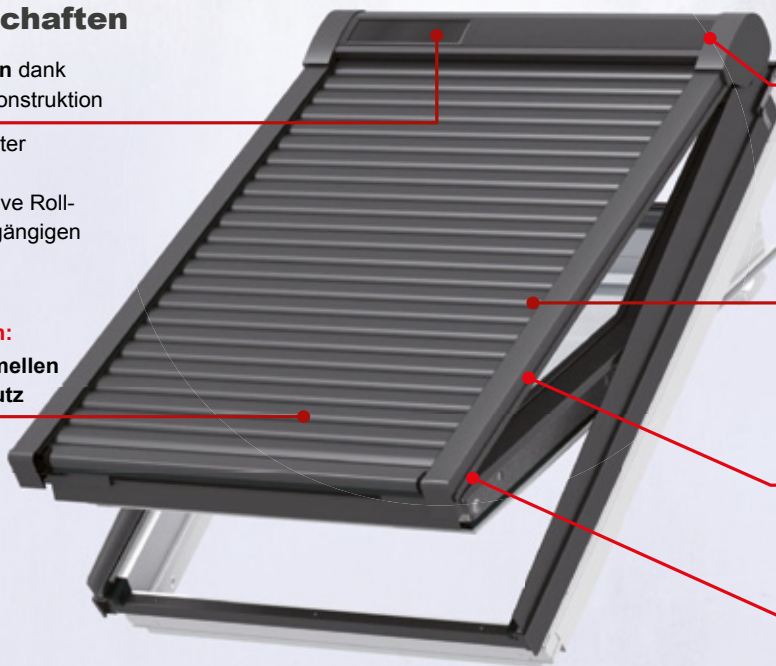

Die Verbesserungen im Überblick

- Robuste, recycelbare Verpackung mit nummerierten Komponenten für den schnellen und stressfreien Einbau, sowie die problemlose Entsorgung
- Bis zu 4 Kilogramm leichter als das Vorgängermodell
- Magnetische, mit Butyl vorversiegelte Schrauben
- Leicht erreichbarer Aktivierungs-Knopf von innen
- Praktische Klick-on-Lösungen mit weniger Einbauschritten für den sicheren Einbau von innen
- Erhöhte Flexibilität und Kompatibilität dank Flügelmontage. Zudem lässt sich der Rollladen mit noch mehr Lichtlösungen kombinieren (ab 1,8 cm nebeneinander/10 cm übereinander)

Die Produkteigenschaften

Vollständig integriertes Design dank besonders schlanker, stabiler Konstruktion

- Dezent im Topkasten integrierter Dachfenster-Regensensor
- Individuelle Lackierung inklusive Rollladenpanzer in nahezu allen gängigen RAL-Farben möglich

Ganzjähriges Geschäft nutzen:

Schlanke Rollladen-Panzerlamellen für optimalen Ganzjahresschutz

- Optimale Verdunkelung
- Hoch effizienter Hitzeschutz²
- Effektiver Hagelschutz
- Reduziert Regengeräusche
- Zusätzliche Wärmedämmung für die kalte Jahreszeit

Optimierte Motorfunktion

Für erhöhte Laufzeiteffizienz und besonders leises Öffnen und Schließen

- Effizienzsteigerung beim Energiebedarf für das Auf- und Abfahren des Rollladenpanzers
- Silent Mode Motorfunktion

Erhöhte Vielfalt an Kombinationsmöglichkeiten mit Lichtlösungs-Varianten

- Nebeneinander ab 1,8 cm
- Übereinander ab 10 cm

Vielfältige Optimierungen für einen einfachen, sicheren Einbau

Flexible Bedienbarkeit des Fensters, unabhängig von Rollladen-Ausfahrposition dank Rollladenmontage auf Fensterflügel

¹ bis zu 25% schnelleren Einbau | ² bis zu 7,5°C