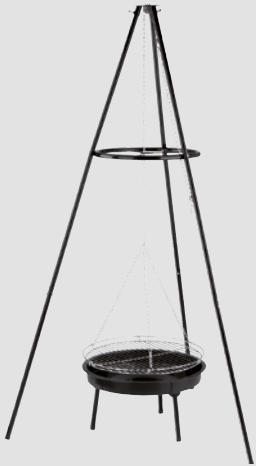

**Schwenkgrill**  
Indiana, mit praktischer Kettenzugfunktion, emaillierte Feuerwanne, Grillrost verchromt, H x B 152 x 110 cm, TÜV-IGS-geprüft

Top Preis!  
NUR  
**34.99**

**Petromax Kühltasche**  
8 Liter, Mit Eiswürfeln oder Kühlakkus nutzbar, Kühlung ohne Strom oder Akku bis zu 4 Tage, Mit integriertem Flaschenöffner, in verschiedenen Farben