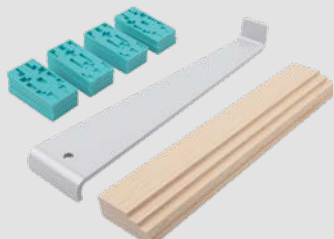

Top Preis!
nur
29.99

Laminatschneider

LC 100, für Laminatdielen bis 8 mm Stärke und 210 mm Breite, geräuscharm, staubfrei und ohne Strom, spezielle Klingengeometrie, müheloses Schneiden von 90°- Schnitten mit integriertem Anschlag, rutschhemmende Fußpuffer