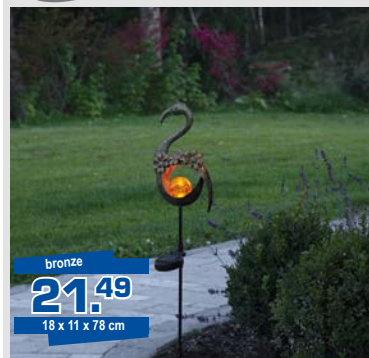

schwarz

35,99

10 x 10 x 61 cm

2 LED-Wegleuchte

Pyramis, 13 lm, 3.000 K, warmweiß, Metall, mattierte Abdeckung, Leuchtdauer 7.000 h, Batterielaufzeit ca. 6 h, für den Außenbereich, aufladbarer Akku, **inklusive nicht austauschbarem Leuchtmittel**

schwarz

46,99

10 x 17,4 x 50 cm

3 LED-Wegleuchte

Vienna, 55 lm, 2.700 – 3.000 K, warmweiß, Edelstahl/Aluminium, Dämmerungssensor, Schalter, für den Außenbereich, **inklusive nicht austauschbarem Leuchtmittel**

bronze

21,49

18 x 11 x 78 cm

LED-Solarstab

Melilla Bird, warmweiß, für den Außenbereich, Kugel-Ø 6 cm, Metall, Dämmerungssensor, Leuchtdauer 6 h, bernsteinfarbene Glaskugel, Ein- und Ausschalter, IP44, **inklusive nicht austauschbarem Leuchtmittel und AA-NIMH Akku**