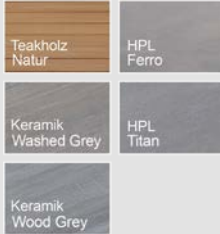

ROPE-MÖBEL ZUM TOP-PREIS –

WETTERFEST, PFLEGELEICHT, EINFACH EDEL.

z. B. washed grey

669.95

z. B. 180 x 100 x 74 cm

Tisch

Silva, 4-Bein-Aluminiumgestell in Matt-Anthrazit, Keramikplatte, witterungsbeständig, hitze- und kältebeständig, abrieb- und kratzfest, pflegeleicht, verschiedene Ausführungen

Tischplatte auch in Teakholz oder HPL erhältlich!

Dank Keramik besonders witterungs-, hitze- und kältebeständig!