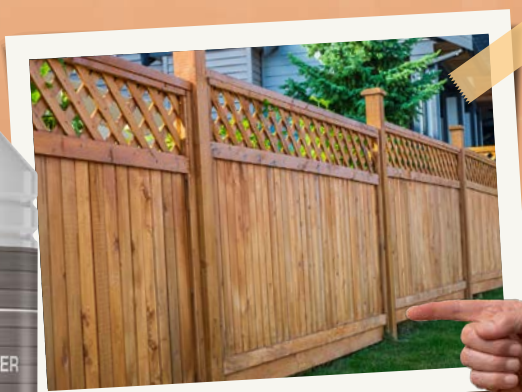

HOLZSCHUTZ UND HOLZPFLEGE –

FÜR JEDEN EINSATZ DAS PASSENDE PRODUKT.

OPUS1 inspiriert. Mit innovativen Lösungen immer am Puls der Zeit hält OPUS1 alles parat, was das Heimwerkerherz begehrt. Für jeden, der gerne vorne mit dabei ist.

Unsere Empfehlung zur Vorbehandlung!

7.99
1 Liter

OPUS1 Holzentgrauer⁶

für vor dem Neuanstrich, reinigt und entgraut effektiv Holz im Außenbereich, Reichweite ca. 10 m²/Liter bei einmaligem Anstrich