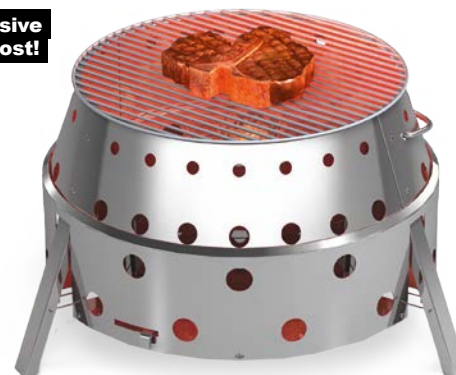

Feuerpfanne

Gusseisen, mit zwei Henkeln, exzellente Wärmespeicherung, funktioniert auf allen Herdarten (Induktion/Gas/Ceran), Höhe 5 cm

ca. 15 x 29 x 17 cm

49.99

Volumen ca. 1,8 Liter

Ø 31 cm

79.99

Volumen 5,5 Liter

Gusseiserner Kartoffelbräter

zum Garen von Kartoffeln und Gemüse in der Glut, Kippriegelverschluss für sichere Handhabung, fasst ca. 3 faustgroße Kartoffeln, Gewicht 4,5 kg

Gusseiserner Feuertopf

für schonendes Garen von Fleisch und Gemüse im eigenen Saft über offenem Feuer, im heimischen Backofen sowie auf allen Herdarten, Thermometerdurchführung im Deckel, sehr pflegeleicht, ca. 9 kg

**UNSER
TIPP**

**Inklusive
Grillrost!**

ca. 17 x 40 x 40 cm

219.95

Ø 29 cm

Grill-Allrounder

Atago, kann als Grill, Ofen, Herd oder Feuerschale mit Holzkohle, Briketts oder Holz verwendet werden, aus rostfreiem Stahl, platzsparend zusammenklappbar, Gewicht 6,1 kg, inklusive Grillrost

*Vollständige
Verbrennung der
Brennmaterialien
dank Kamineffekt!*

Statt
bisher ~~147.95~~

134.99

23,5 x 23,5 x 33 cm

Raketofen

autarker Outdoor-Ofen für schnelles Anheizen mit Ästen, Zweigen oder Tannenzapfen, stark ausgestattet und gut isoliert für rückstandsloses Betreiben, optimale Wärmeverteilung durch gusseiserne Kochfläche, kompakte Kochstelle mit sofortiger Einsatzbereitschaft