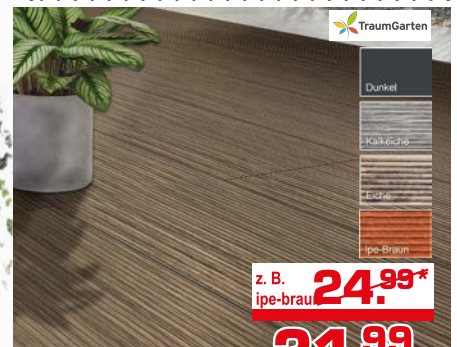

z. B. ipe-braun ~~24,99*~~

21,99

z. B. 136 x 4.000 mm, lfm

Aluminiumdielen

Dreamdeck Alu, aus Aluminium, spezielles Hohlkammerprofil, Klick-Verbindung für flächenbündige Verlegung ohne sichtbare Fugenbefestigungen, Stärke 13 mm, ca. 7 lfm/m², Zubehör erhältlich