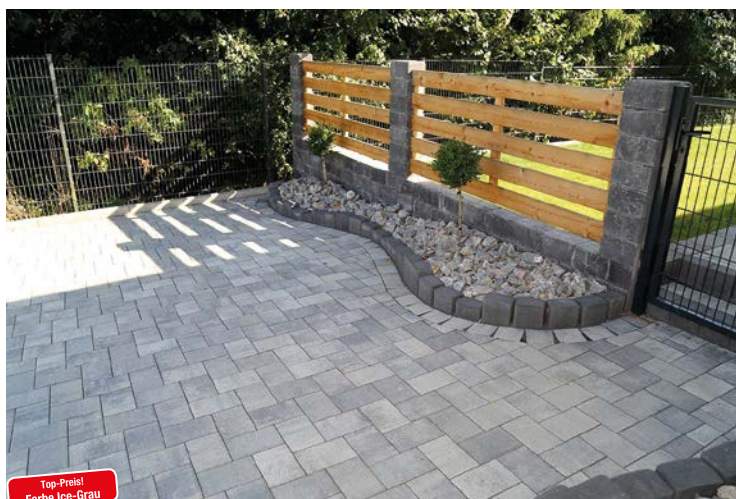

Top-Preis!
Farbe: Ice-Grau

23.95

Pflaster Toscana Öko-Safe

Farbe: Ice-Grau, Format: 32x24 oder 24x16 cm, Stärke 8 cm, 7mm Drainfuge Mediterranes Lebensgefühl auf Schritt und Tritt. Ein Stein, der klassische Schönheit mit schlichter Eleganz kombiniert.

Alle Angebote ohne Dekoration und Accessoires. * Unser bisheriger Preis.