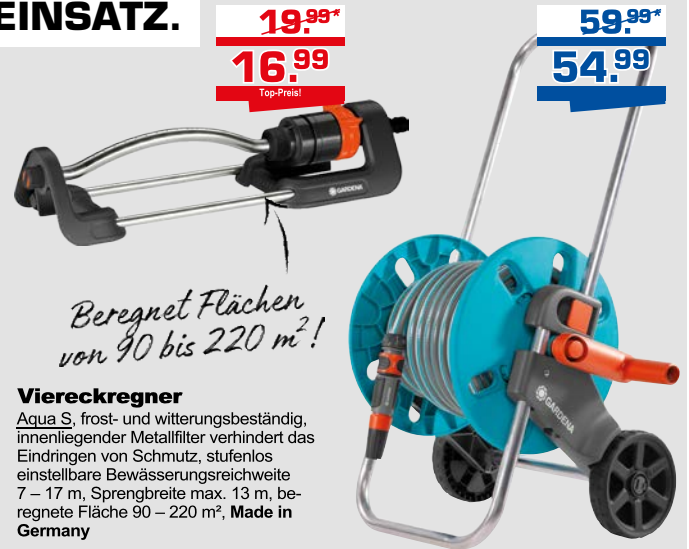

~~19,99*~~
16,99
Top-Preis!

~~59,99*~~
54,99

Beregnet Flächen von 90 bis 220 m²!

Viereckregner

Aqua S, frost- und witterungsbeständig, innenliegender Metallfilter verhindert das Eindringen von Schmutz, stufenlos einstellbare Bewässerungsbereichweite 7 - 17 m, Sprengbreite max. 13 m, beregnete Fläche 90 - 220 m², **Made in Germany**

Schlauchwagen-Set

CleverRoll S, einschiebbarer Griff, Nachtropfstopp verhindert Wasserauslauf, frostbeständig, **inklusive 20-m-Schlauch, Reinigungsspritze und weiterem Verbinderszubehör**