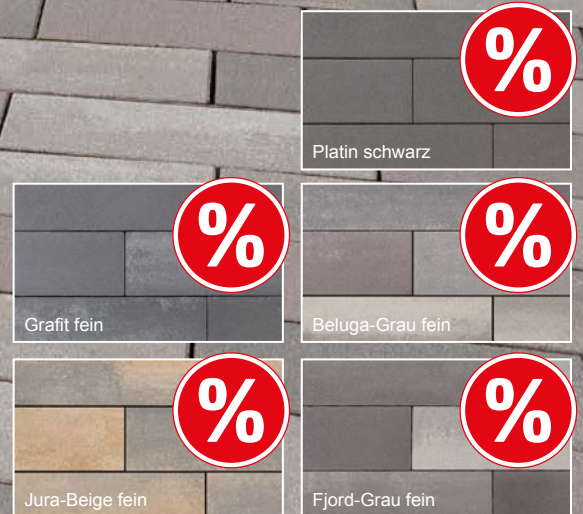

22,5 x 19,5 cm 3 Stk./Lage	32,5 x 19,5 cm 3 Stk./Lage

46,5 x 19,5 cm 3 Stk./Lage	56,5 x 19,5 cm 6 Stk./Lage

*Pro Lage
4 verschiedene Steingrößen*

**HYDRO
POR**

z. B. Beluga-Grau fein
gemischter Reihenverband, qm

49.80

Mit Farbschutz Color Protect!

Pflaster

Padio® 20, klare Gliederung in schmale Pflasterreihen, gerades Kantenprofil, mit Farbschutz Color Protect, auch als wasserdurchlässige Hydropor-Variante erhältlich