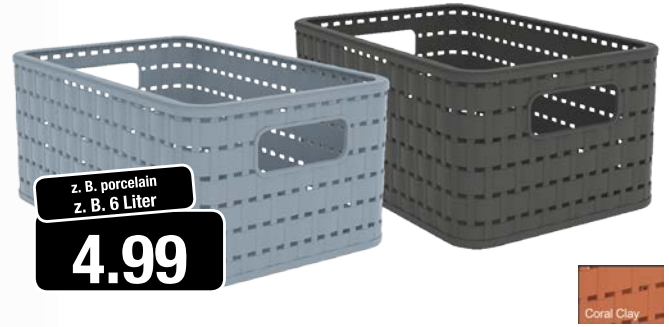

rotho
SWISS DESIGN

Top-Preis!
z. B. 12 Liter

11.99

Mistletoe Green	Cappuccino
Horizon Blue	Anthracite

Stapelbox

Albula light, modular und stapelbar, bequeme offene Griffe, recycelter Kunststoff, einfache Reinigung, verschiedene Ausführungen

z. B. porcelain
z. B. 6 Liter

4.99

Korb

COUNTRY, pflegeleicht, abwaschbar, in Rattan-Optik, stapelbar, verschiedene Ausführungen

z. B. Meadow Rose
25 Liter Volumen

12.99

Multibag

Albula, aus recyceltem Kunststoff, BPA-frei, Tragkraft bis zu 40 kg Gewicht, L x B x H 40 x 23,5 x 34 cm, verschiedene Farben

z. B. grau
32 x 32 x 32 cm

4.99

Aufbewahrungsbox

fallbar, aus Vlies, verschiedene Ausführungen

*Auch mit Deckel
erhältlich!*

z. B. Box ohne Deckel
30 x 20 x 15 cm

3.99

Allzweckkiste