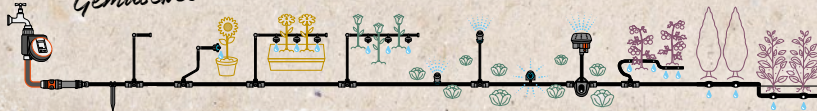

DAS MICRO-DRIP-SYSTEM VON GARDENA –

WASSERSPAREND UND EFFIZIENT.

MDS-Tropfbewässerung-Set

Gemüse-/Blumenbeet (40 m²), bestehend aus Basisgerät 1.000, 25-m-Verlegerohr Flex, 15x Rohralter, 2x T-Stück, 2x L-Stück, 5x Regulierventil, 3x Verschlussstopfen, 4x Sprühdüse 90°, Sprühdüse 360°, 5 Verlängerungsrohre für Sprühdosen, Montagewerkzeug

~~49,99~~

Top-Preis!

44.99

Micro-Drip-System – auf den Tropfen genau!

Installation in drei einfachen Schritten: Verlegerohr zu den Pflanzen legen, das Rohr zurechtschneiden und dann die Sprühdüsen an die Ecke und Mitte platzieren – fertig.

Dank der enthaltenen Verlängerungsrohre kann das Micro-Drip-System mit den Pflanzen mitwachsen. Für eine weitere Besprühung von oben herab wird die Sprühhöhe einfach angepasst. Durch die Regulierventile ist auch die Sprühweite flexibel einstellbar.

Ideal für Topfpflanzen, Blumen- und Gemüsebeete sowie Sträucher und Bäume!

~~84,99~~

Top-Preis!

79.99

Startset für Garten-Pipeline

enthält Material für 2 Wasserstellen: 1 Profi-System Anschluss-Satz, 2 Wassersteckdosen, 1 T-Stück, 3 Verbinder, 1 Entwässerungsprofil und 1 Anschlussdose, beliebig erweiterbar, Wassereinspeisung mittels Anschluss, kein Hindernis beim Rasenmähen