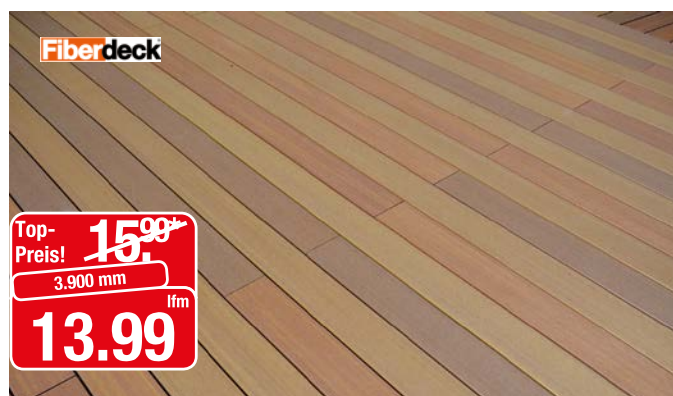

Top-Preis!
15.99
3.900 mm
lfm
13.99

WPC Terrassendiele

Exotics, aus WPC, mit Co-Extrusionsschutzschicht, Bi-Colordiele, Verlegung beidseitig, fleckenresistent, UV-beständig, Fugenbreite 5 mm, UK-Abstand max. 40 cm, ca. 7 lfm/m², Zubehör separat erhältlich, verschiedene Ausführungen