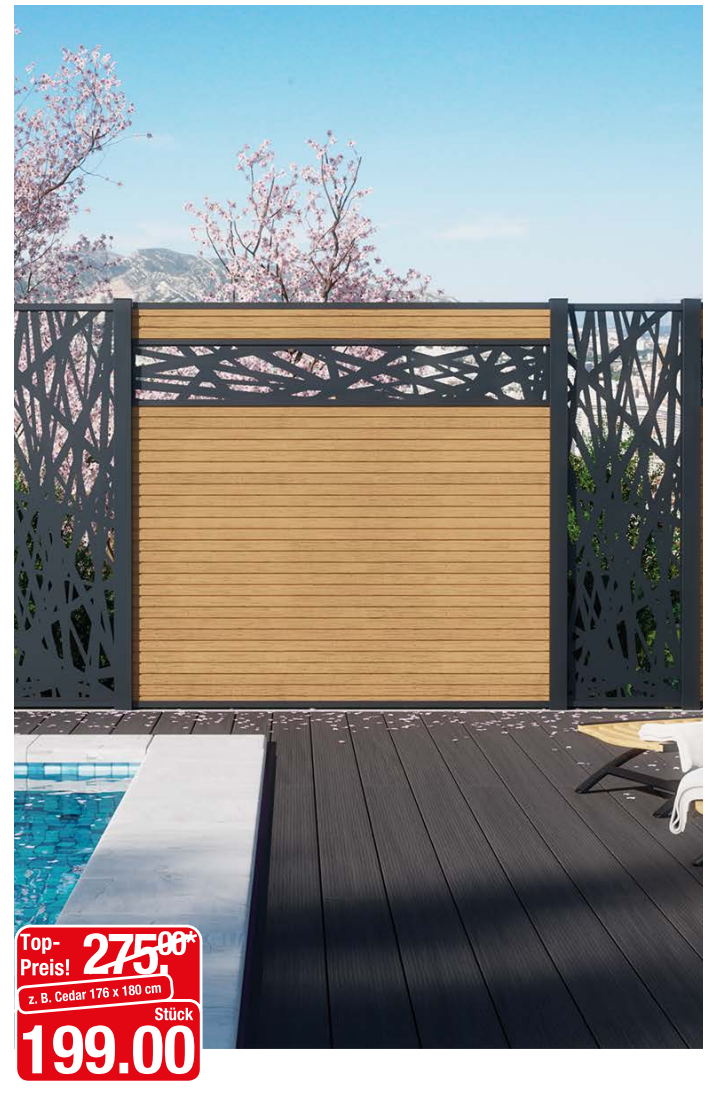

180 x 80 cm
59.99

Vorgartenzaunfeld

Nami, aus naturbelassener Lärche, hochwertig und stabil verarbeitet, Latten in 30 x 50 mm oben schräg gekappt, Riegel aus 30 x 50/40 mm

Top-Preis!
15.99
3.900 mm
lfm
13.99

Top-Preis!
275.00
z. B. Cedar 176 x 180 cm
Stück
199.00

WPC Sichtschutzzaun/Steckzaunprofile

Boston Modern, 21 x 160 x 1780 mm, elegantes Dreifach-Rhombus-Profil, UV-beständig, geringer Wartungsaufwand, 360° Coex-ummantelt, in Cedar besteht aus 12 Zaunprofilen (Dekorgitter gegen Aufpreis)