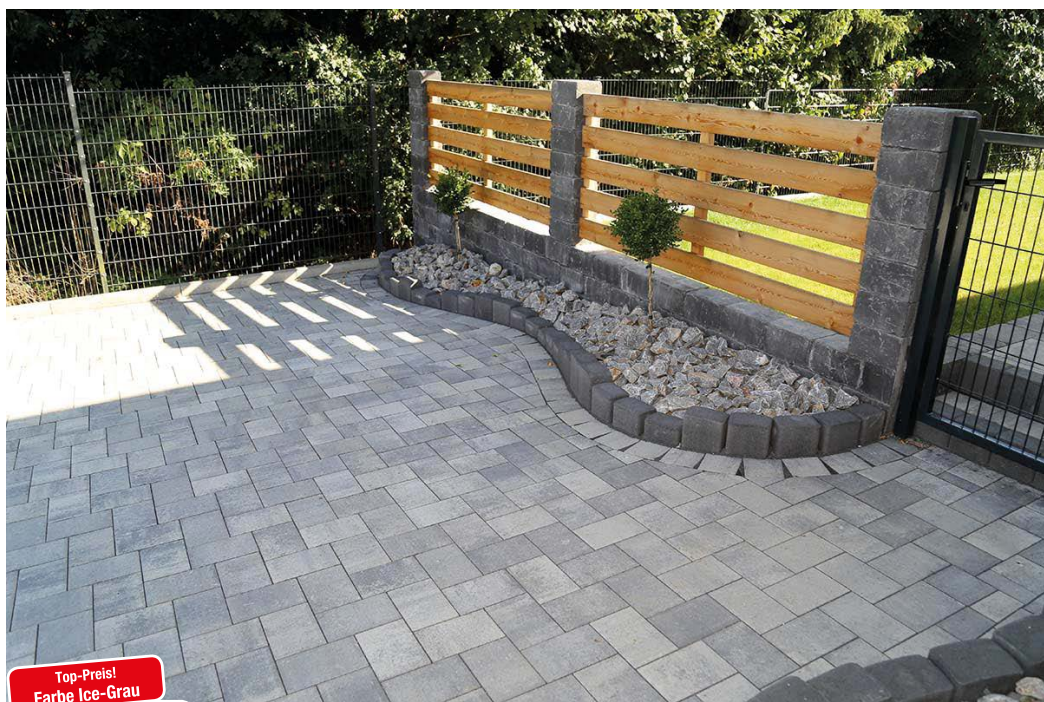

Top-Preis!
Farbe Ice-Gräu

23.95
qm

Pflaster Toscana Öko-Safe

Farbe: Ice-Gräu, Format: 32x24 oder 24x16 cm, Stärke 8 cm, 7mm Drainfuge Mediterranes Lebensgefühl auf Schritt und Tritt. Ein Stein, der klassische Schönheit mit schlichter Eleganz kombiniert.